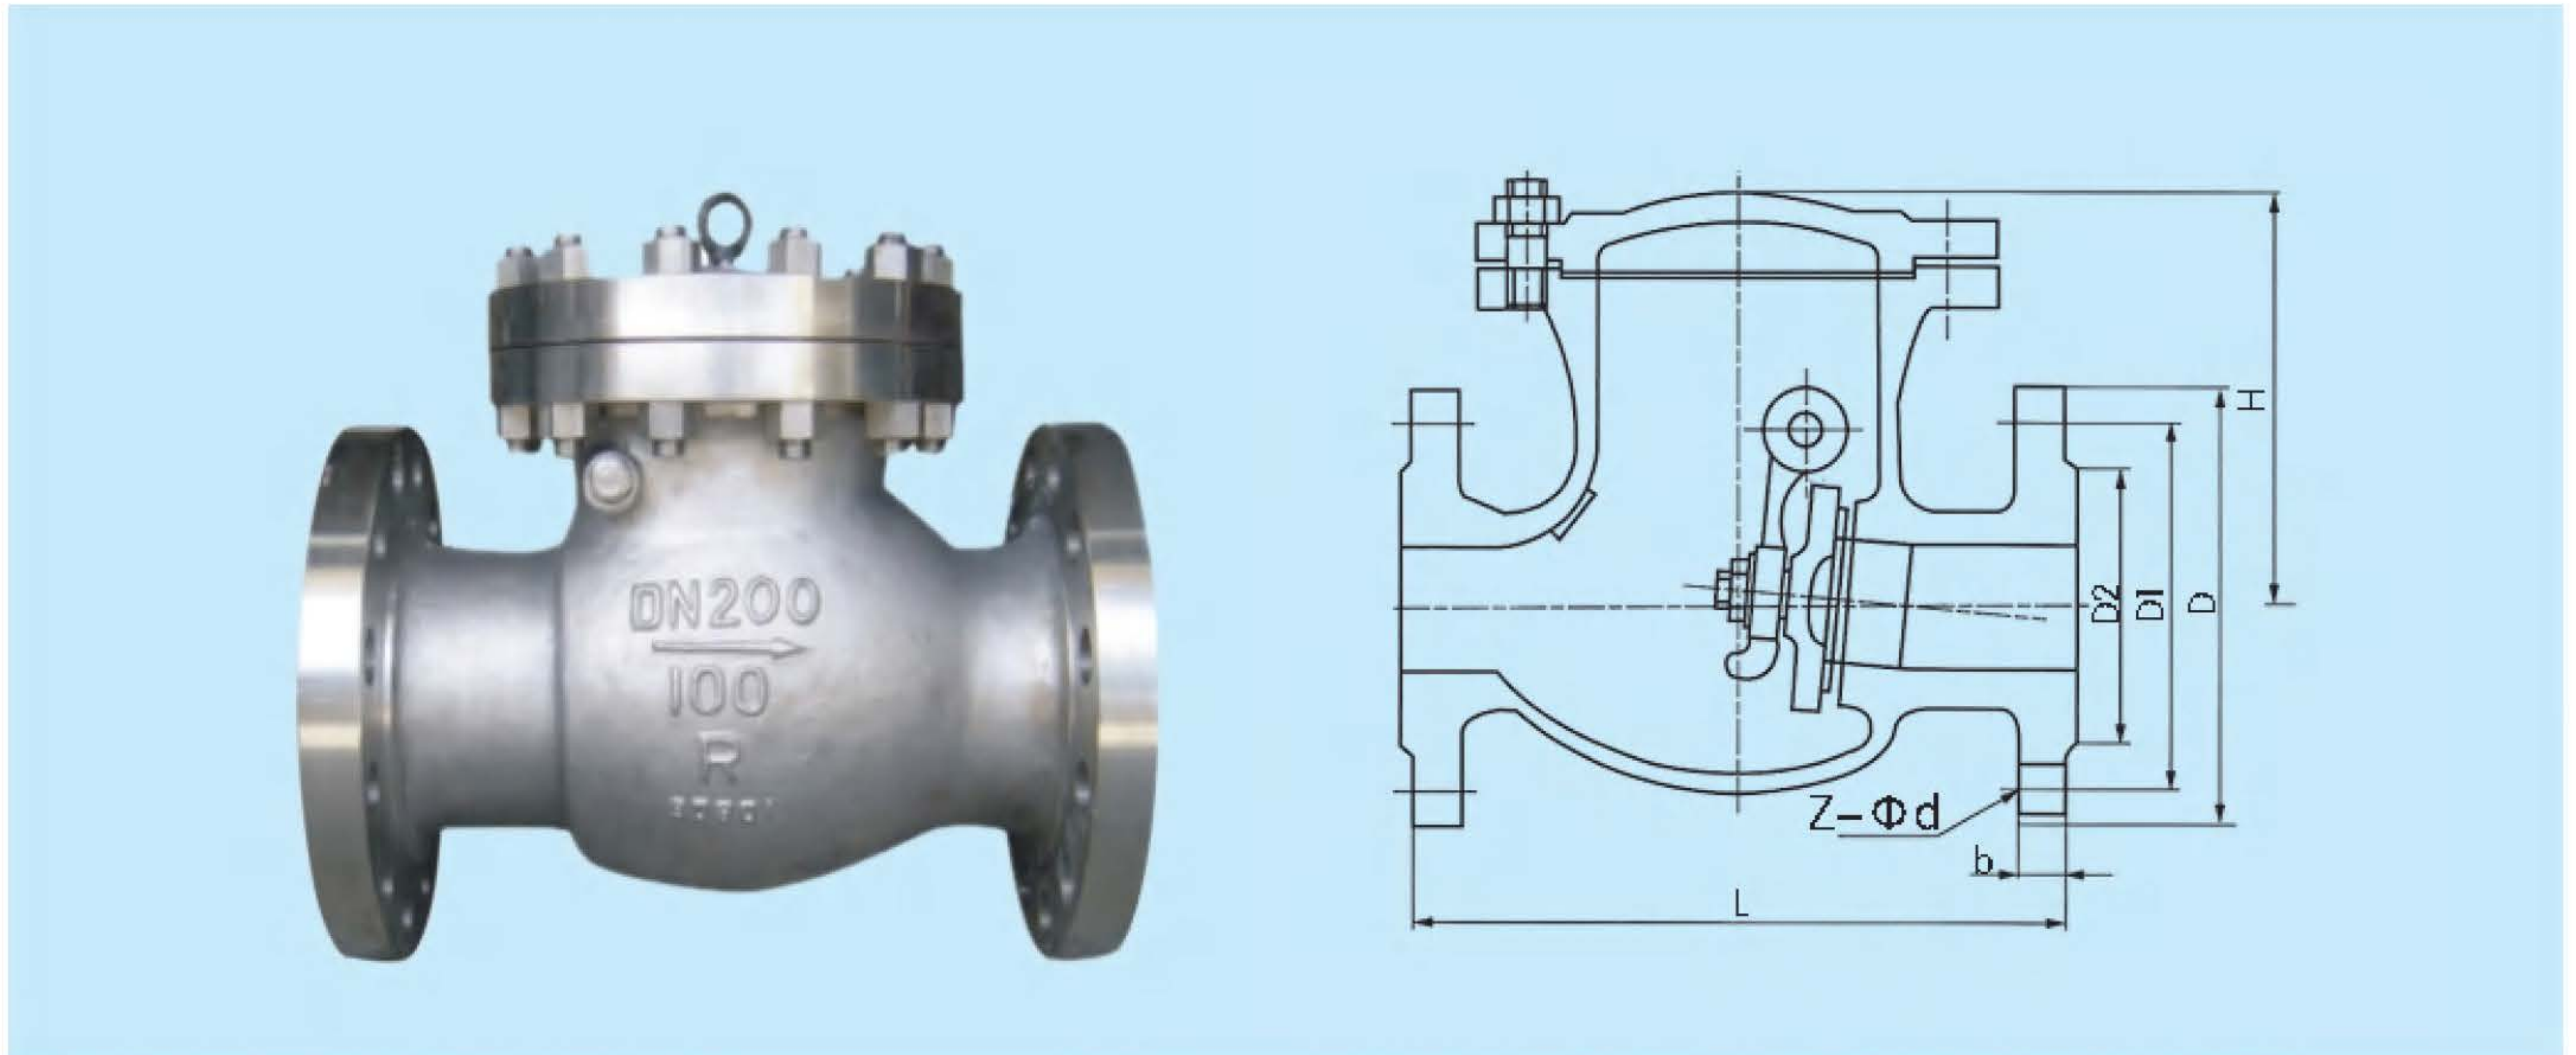

旋启式止回阀

主要外形尺寸 (mm) Main External and Connection Dimension

型号 Type	DN	L	D	D1	D2	b	Z-Φd	H
H44H H44Y H44W -16C/P/R/I	50	230	160	125	100	16	4-Φ18	135
	65	290	180	145	120	18	4-Φ18	142
	80	310	195	160	135	20	8-Φ18	165
	100	350	215	180	155	20	8-Φ18	180
	125	400	245	210	185	22	8-Φ18	210
	150	480	280	240	210	24	8-Φ23	233
	200	500	335	295	265	26	12-Φ23	304
	250	550	405	355	320	30	16-Φ25	348
	300	650	460	410	375	30	16-Φ25	390
	350	750	520	470	435	34	16-Φ25	430
	400	850	580	525	485	36	16-Φ30	468
	450	950	640	585	545	40	20-Φ30	523
500	1025	705	650	608	44	20-Φ34	525	
H44H H44Y H44W -25P/R/I	50	230	160	125	100	20	4-Φ18	160
	65	290	180	145	120	22	8-Φ18	175
	80	310	195	160	135	22	8-Φ18	185
	100	350	230	190	160	24	8-Φ23	220
	125	400	270	220	188	28	8-Φ25	248
	150	480	300	250	218	30	8-Φ25	276
	200	550	360	310	278	34	12-Φ25	350
	250	650	425	370	332	36	12-Φ30	410
	300	750	485	430	390	40	16-Φ30	430
	350	850	550	490	448	44	16-Φ34	518
	400	950	610	550	505	48	16-Φ34	560
	450	1025	660	600	555	50	20-Φ34	582
500	1150	730	660	610	52	20-Φ41	618	